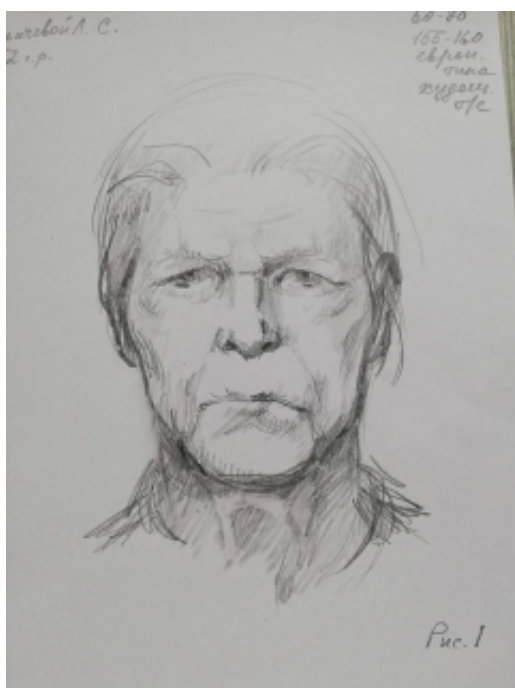

## Ильичева Лидия Серафимовна

В производстве Выксунского межрайонного следственного отдела следственного управления Следственного комитета Российской Федерации по Нижегородской области находится уголовное дело, возбужденное 02.12.2017 по признакам преступления, предусмотренного ч. 1 ст. 105 УК РФ, по факту безвестного исчезновения Ильичевой Л.С., 1952 года рождения.

В ходе предварительного следствия установлено, что 20.08.2017 около 08 часов **Ильичева Лидия Серафимовна, 15.09.1952 года рождения**, ушла из дома по адресу: Нижегородская область, г. Кулебаки, пл. Ленинградская, д.1 и до настоящего времени ее местонахождение не установлено.

Приметы Ильичевой Л.С., на момент исчезновения: на вид 50 лет, рост около 155-160 см., худощавого телосложения, глаза серо-зеленые, волосы длинные русые с сединой, заплетенные в косу.

Ильичева Л.С. носит черную монашескую одежду, представляется монахиней «Неонелой».